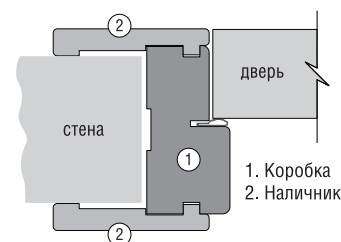

ПОГОНАЖ

Компланарный короб. Дверь и наличник образуют единую плоскость

1. Коробка
2. Наличник

Коробка **Компланар**

Наличник **Компланар Тип 13**

Варианты резки наличника

под 90 градусов